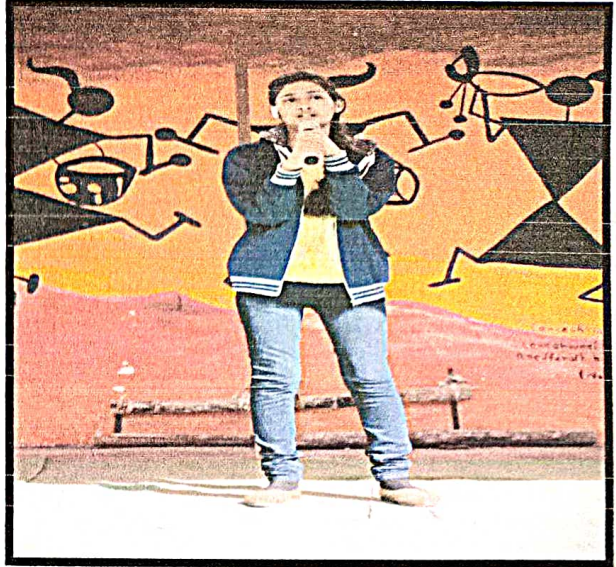

Savere

PRINCIPAL,
GOVT. ENGINEER VISHWESARRAIYA
P. G. COLLEGE, KORBA (C. G.)