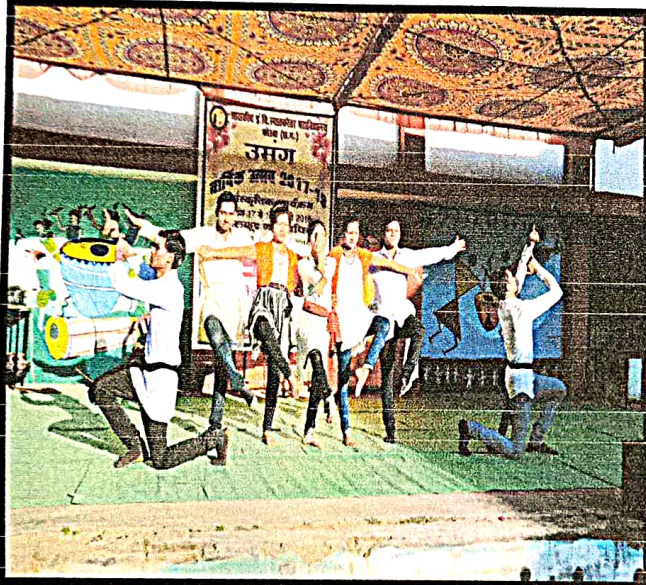

Savere

PRINCIPAL,
GOVT. ENGINEER VISHWESARRAIYA
P. G. COLLEGE, KORBA (C. G.)