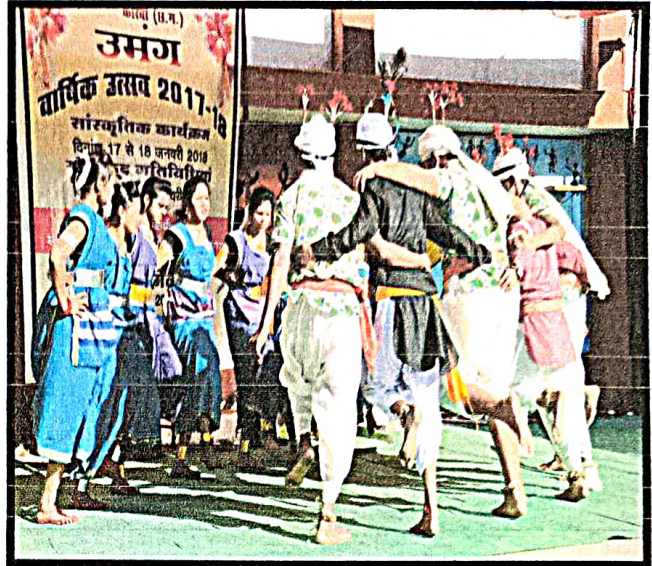

Balraj

PRINCIPAL,
GOVT. ENGINEER VISHWESARRAIYA
P. G. COLLEGE, KORBA (C. G.)