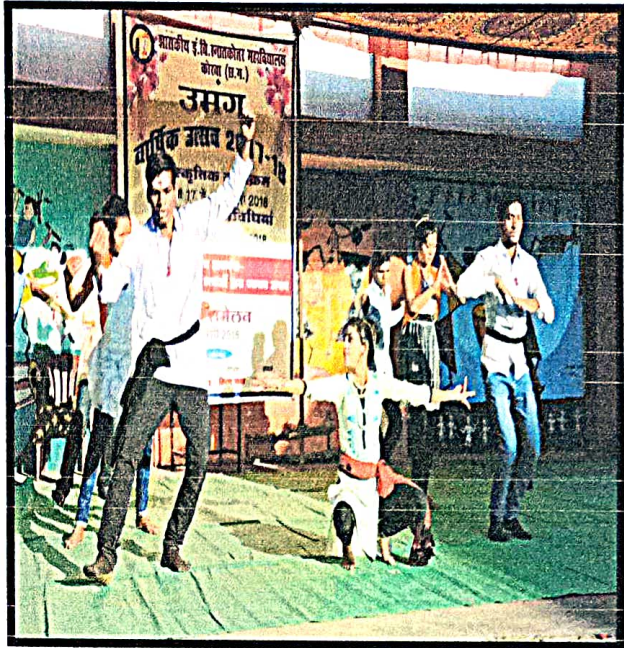

D. Babu

PRINCIPAL,
GOVT. ENGINEER VISHWESARRAIYA
P. G. COLLEGE, KORBA (C. G.)